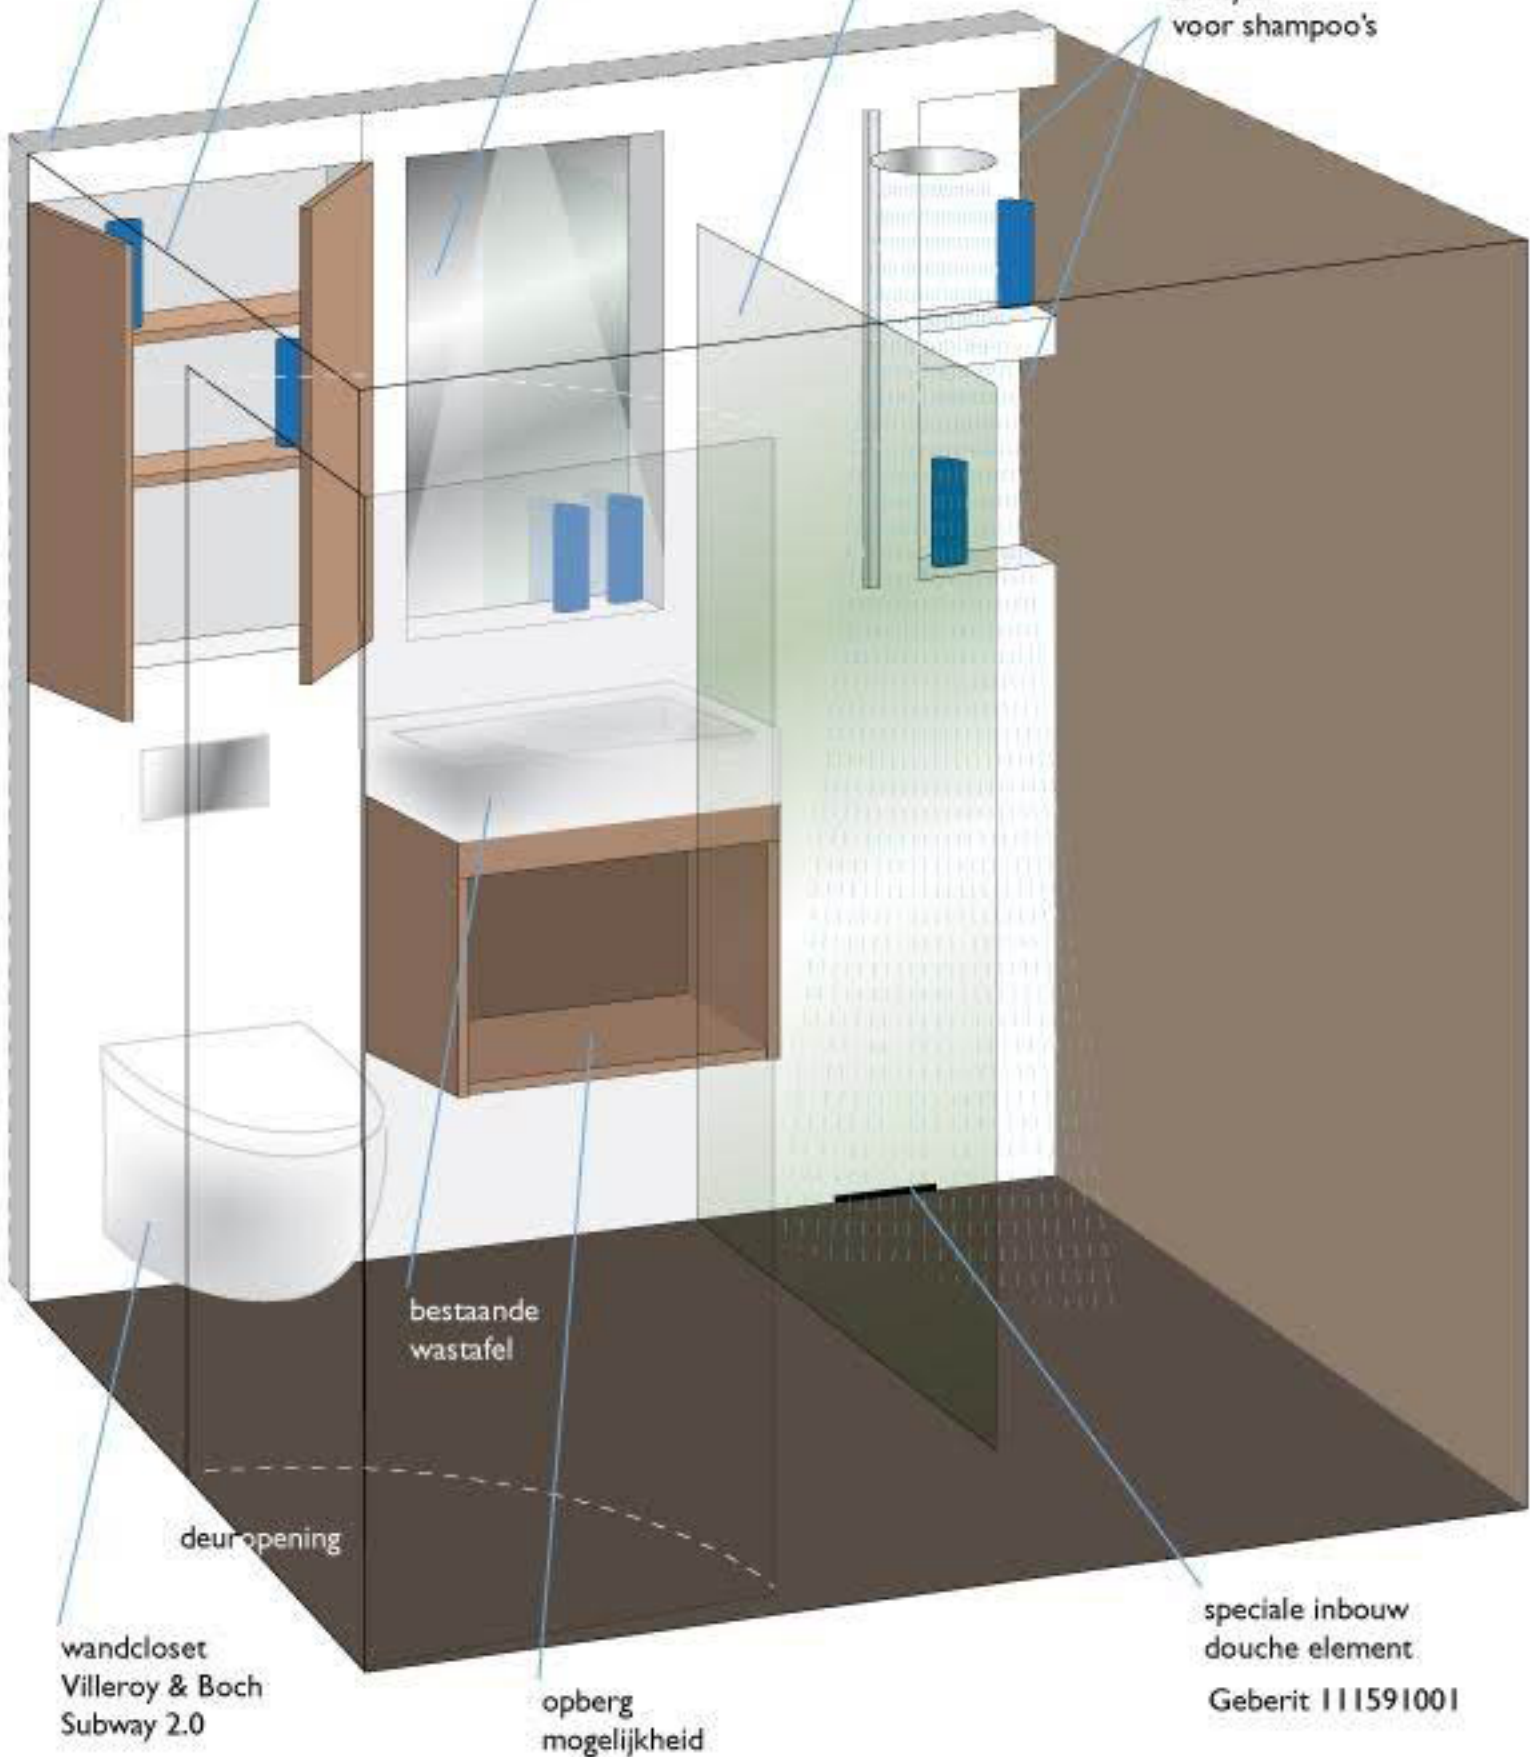

②
Zondag: door blokken bij man
③ uit vlakken vanden outvatten } est MA®
↑ + schroeven

holle wand voor leidingen, nisjes en speciaal douche-element (haast onzichtbaar douche-afvoer)

opberg
kastje

spiegel
verdiept

glazen
douchewand

2 nisjes
voor shampoo's

COMPLETE MINI BADKAMER

dex home
projects