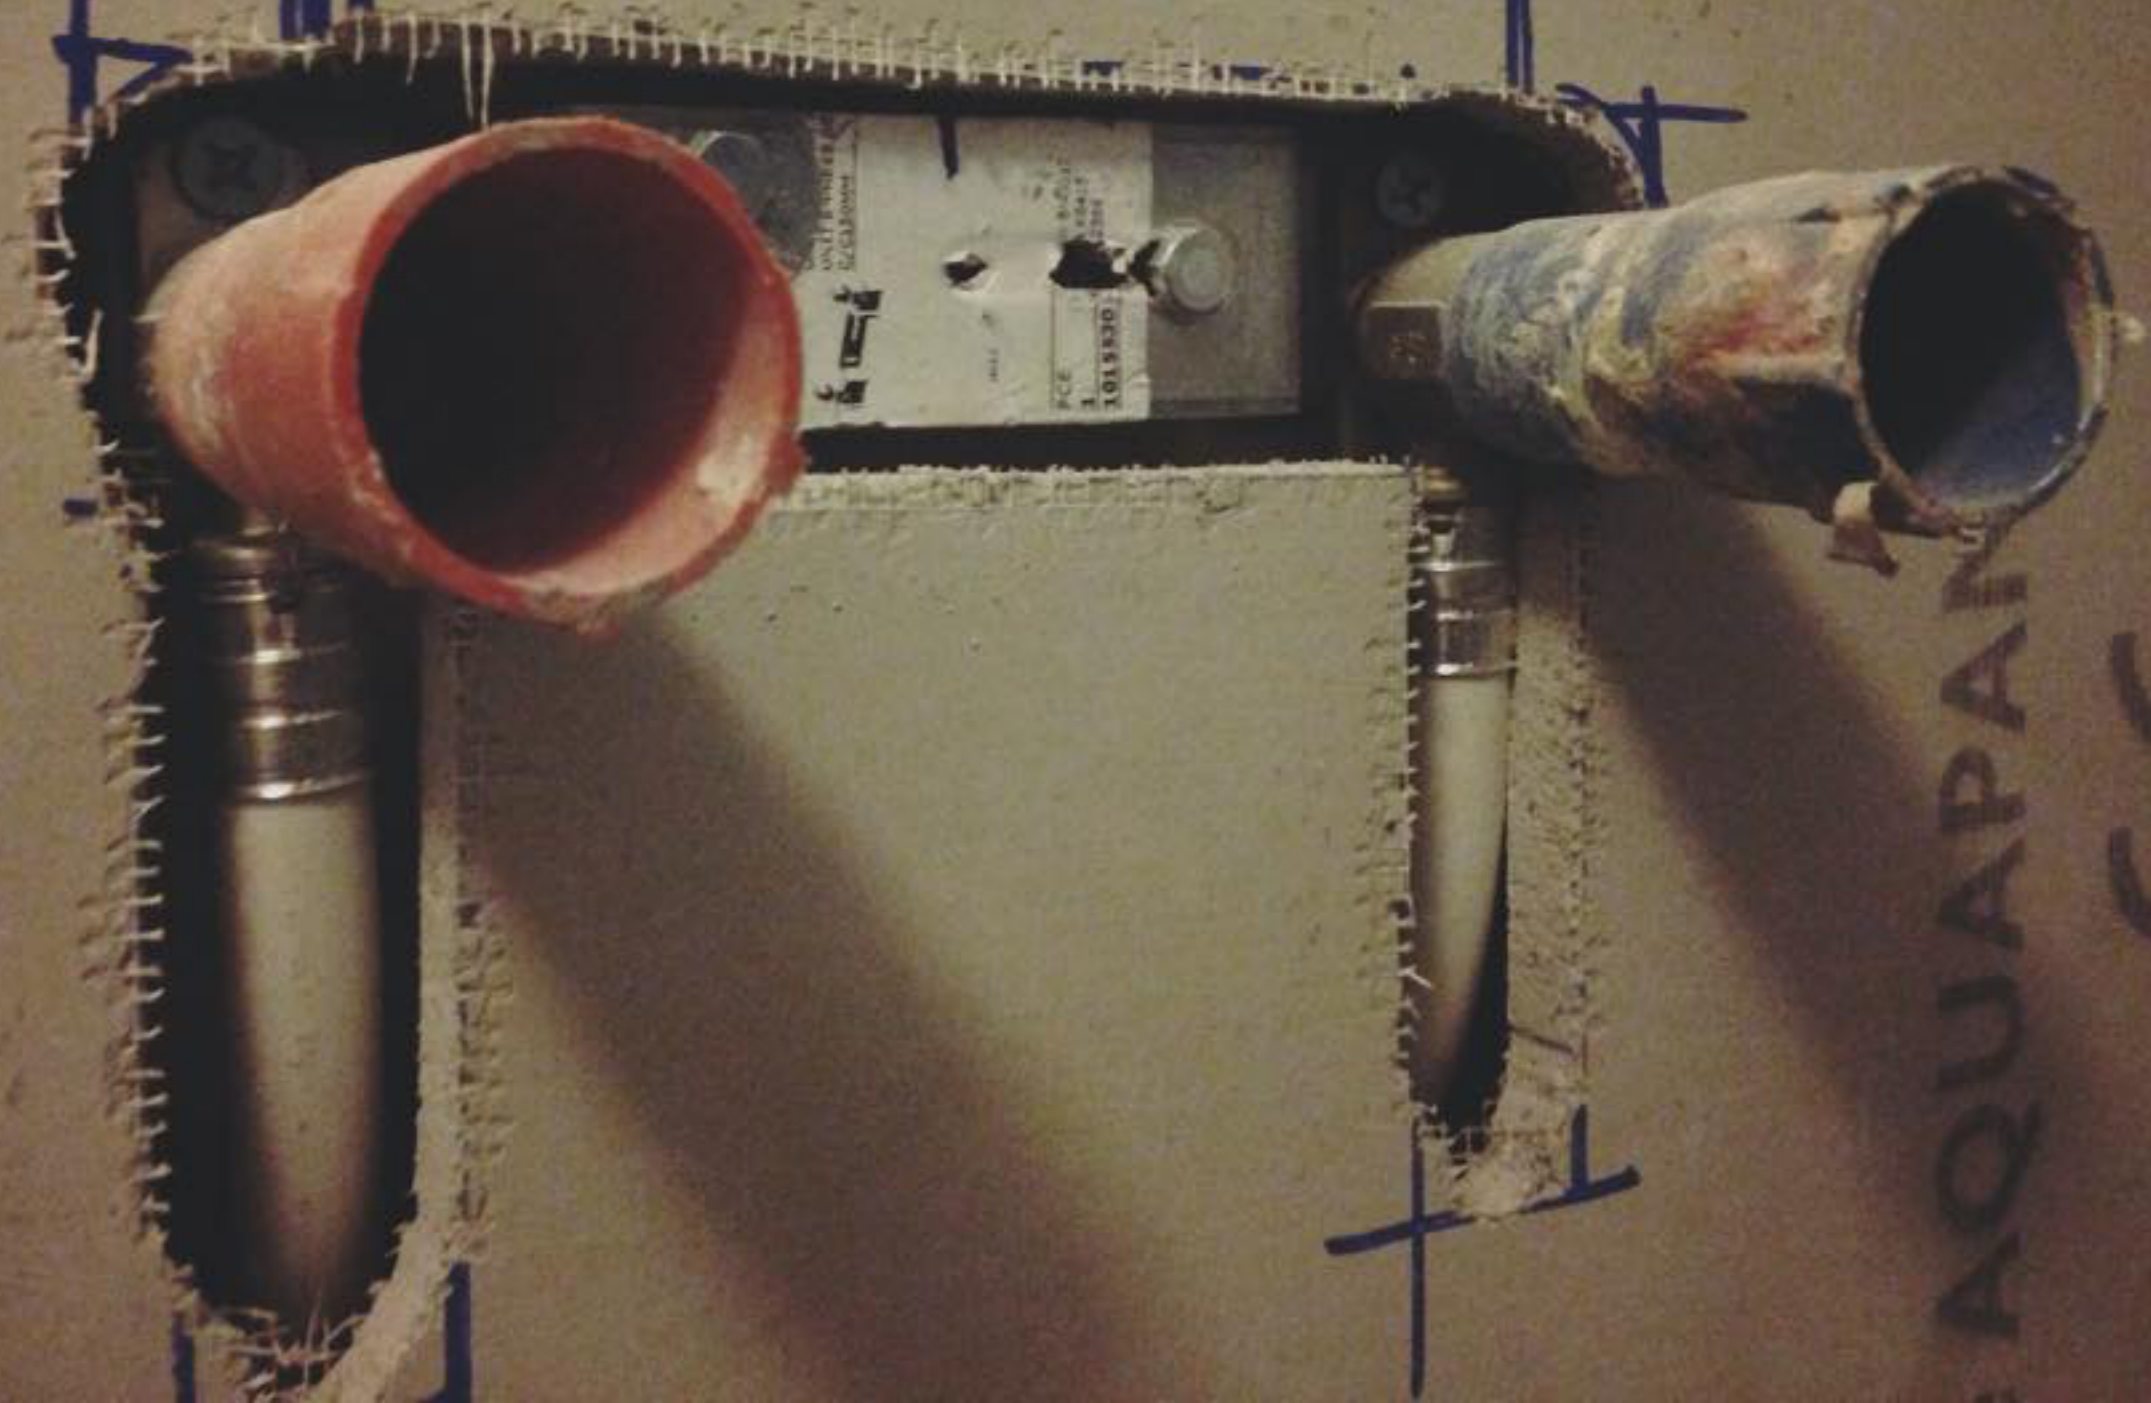

BAIS

AQUAPAN

CE

ETA-0710173

Seite

D*EX

DEX

ANEL®
ULTIMATE BOARD PROTECTOR

②
Zondag: door blokken bij man
③ uit vlakken vanden outvatten } est MA®
↑ + schroeven

holle wand voor leidingen, nisjes en speciaal douche-element (haast onzichtbaar douche-afvoer)

opberg
kastje

spiegel
verdiept

glazen
douchewand

2 nisjes
voor shampoo's

COMPLETE MINI BADKAMER

dex home
projects